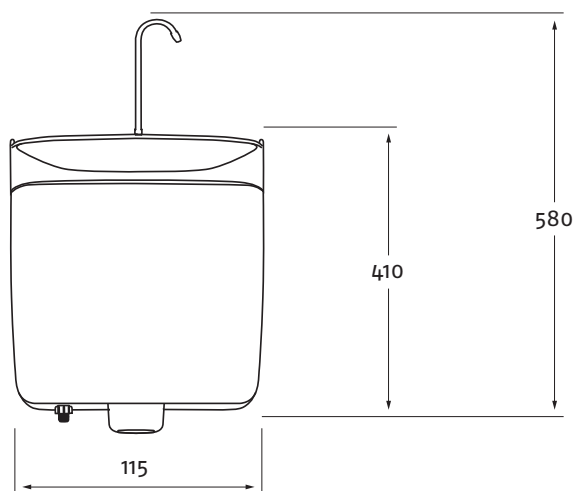

### WC-Spülkasten mit integriertem Handwaschbecken

Abgang-Art: Senkrecht

Befestigungssatz: Enthalten

Material: ABS Kunststoff

Metallteile: Norm 4301 Cr-Ni-Stahl

Oberflächencode: 00 Weiß

Gewicht: 2,4 Kg

### Maße

Breite: 380 mm

Höhe max (mit Wasserhahn): 580 mm

Höhe min (ohne Wasserhahn): 410mm

Tiefe max: 175 mm

Tiefe min: 115 mm

### Technische Zeichnungen

- ~ Aufputz
- ~ Spülart über zwei Tasten wählbar (3l, 9l)
- ~ Verdeckte Spülrohrverschraubung
- ~ Tiefhängend
- ~ Aus ABS Kunststoff
- ~ Alle Metallteile aus Norm 4301 Cr-Ni-Stahl
- ~ Montagematerial inkludiert
- ~ Spülrohrbogen