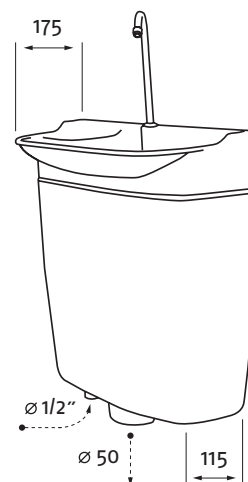

### WC-Spülkasten mit integriertem Handwaschbecken

Abgang-Art: Senkrecht

Befestigungssatz: Enthalten

Material: ABS Kunststoff

Metallteile: Norm 4301 Cr-Ni-Stahl

Oberflächencode: 00 Weiß

Gewicht: 2,4 Kg

### Maße

Breite: 380 mm

Höhe max (mit Wasserhahn): 580 mm

Höhe min (ohne Wasserhahn): 410mm

Tiefe max: 175 mm

Tiefe min: 115 mm

### Technische Zeichnungen

- ~ Aufputz
- ~ Spülart über zwei Tasten wählbar (3l, 9l)
- ~ Verdeckte Spülrohrverschraubung
- ~ Tiefhängend
- ~ Aus ABS Kunststoff
- ~ Alle Metallteile aus Norm 4301 Cr-Ni-Stahl
- ~ Montagematerial inkludiert
- ~ Spülrohrbogen